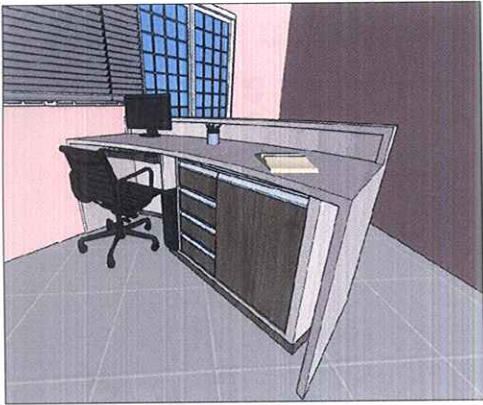

Será por conta do contratado a instalação e adaptação dos moveis conforme as condições do local a ser instalado

Os balcões que possuem portas com fechamentos em alumínio e vidro devem possuir furos nos vidros para circulação de ar,

Vista Lateral

Vista Frontal

Município de Céu Azul

Conteúdo
Balcão de apoio

Item
2

Prancha
2/3

Perspectiva 3D

Perspectiva 3D

Observações: 

Atenção é obrigatório por parte do contratado, visita técnica aos locais de implantação dos mobiliários para verificação de medidas!
 Aplicação de dobradiças anti-impacto
 Aplicação de puxadores em perfil de alumínio cor alumínio marca SP
 Aplicação de sapatas em silicone
 Aplicação de MDF Branco Tx Masisa na parte interna do mobiliário
 Aplicação de fundo em eucatex branco 3mm
 Será por conta do contratado a instalação e adaptação dos moveis conforme as condições do local a ser instalado
 Os balcões que possuem portas com fechamentos em alumínio e vidro devem possuir furos nos vidros para circulação de ar,