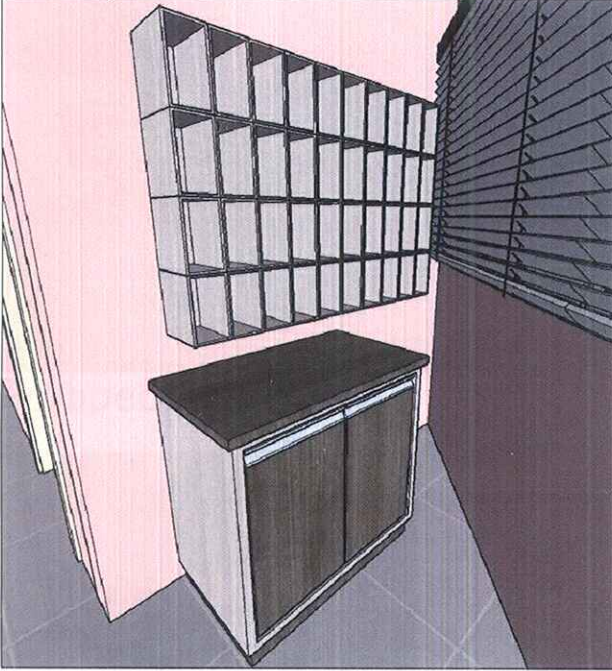

LOTE 03

Vista Superior

Perspectiva 3D

A Vista Lateral Vista Frontal

C Vista Frontal

D Vista Frontal

Vista Lateral

Vista Lateral

B Vista Frontal^{2,1}

Município de Céu Azul

Conteúdo
Farmacia

Item
1

Prancha
1/3

Perspectiva 3D

Observações:

Atenção é obrigatório por parte do contratado, visita técnica aos locais de implantação dos mobiliários para verificação de medidas!

Aplicação de dobradiças anti-impacto

Aplicação de puxadores em perfil de alumínio cor alumínio marca SP

Aplicação de sapatas em silicone

Aplicação de MDF Branco Tx Masisa na parte interna do mobiliário

Aplicação de fundo em eucatex branco 3mm

Será por conta do contratado a instalação e adaptação dos moveis conforme as condições do local a ser instalado

Os balcões que possuem portas com fechamentos em alumínio e vidro devem possuir furos nos vidros para circulação de ar,