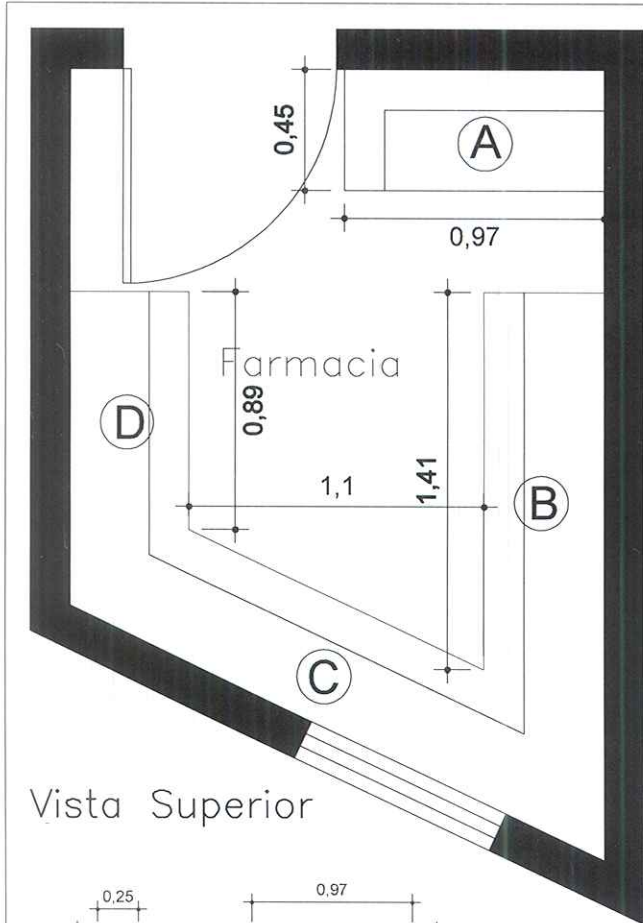

LOTE 03

Vista Superior

Perspectiva 3D

A Vista Lateral Vista Frontal

C Vista Frontal

D Vista Frontal

Vista Lateral

Vista Lateral

B Vista Frontal^{2,1}

Município de Céu Azul

Conteúdo
Farmacia

Item
1

Prancha
1/3

Perspectiva 3D

Observações:

Atenção é obrigatório por parte do contratado, visita técnica aos locais de implantação dos mobiliários para verificação de medidas!