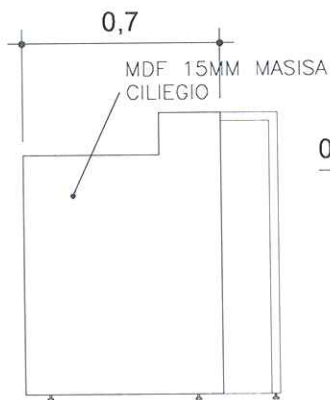

Vista Lateral